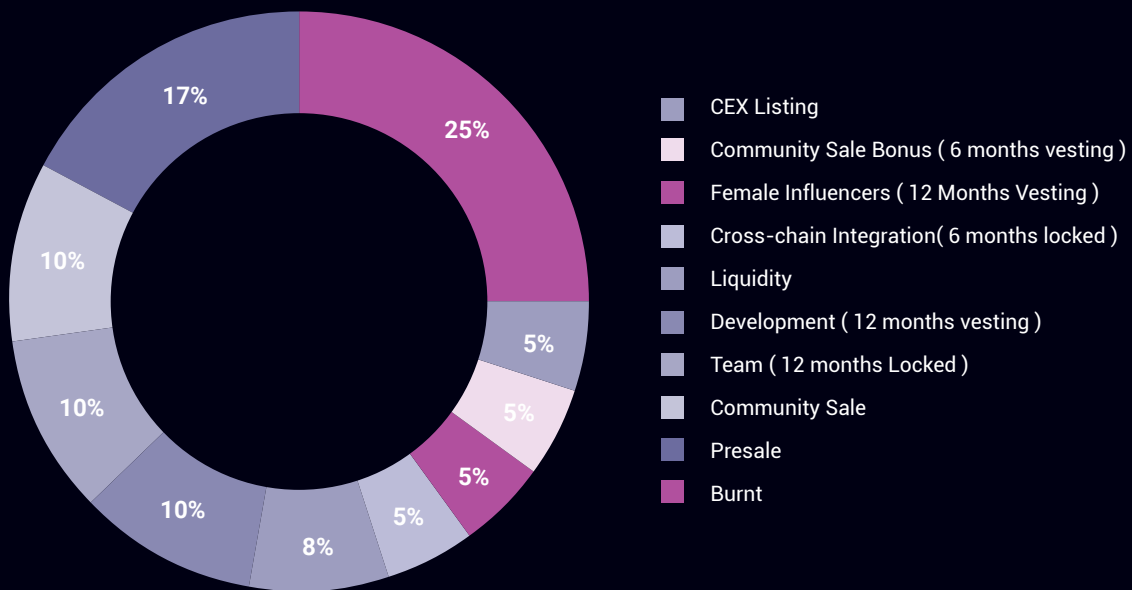

# TOKENOMICS

**Project Name:** Pinkie Inu

**Contract Address:** 0x628e3a6FD5E78564dA8de2aa7386d57B84902380

**Token Symbol:** PINKIE

**Decimal:** 18

**FIXED Supply:** 10 Trillion

**Platform:** BSC

# TOKEN DISTRIBUTION

# TAX DISTRIBUTION